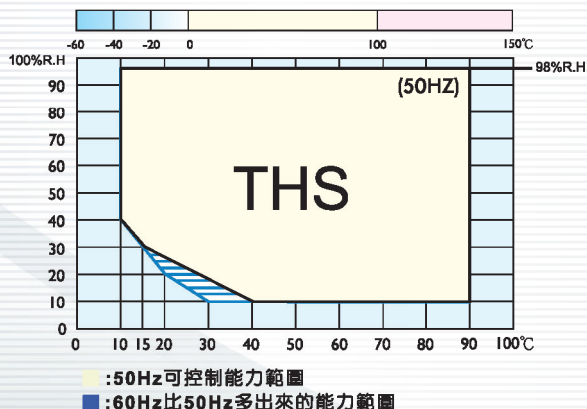

- ※標準配件(Standard Accessories):水箱(Bucket), 自動進水(Automatic Water Supply)
- ※擴充附件(Optional Accessories):時序插座(Power Supply Socket), CM通訊介面(Communication Interface)
- ※以上規格, 請以實體報價為主(For Above Accessories, Their Actual Specifications May Vary.)

溫濕度可控制能力範圍表(Temperature & Humidity Range)