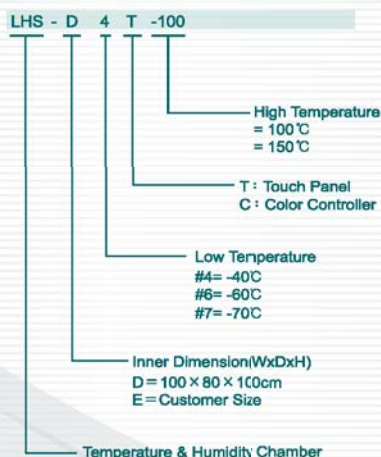

※以上規格，請以實體報價為主 (For Above Accessories, Their Actual Specifications May Vary)

Model Code